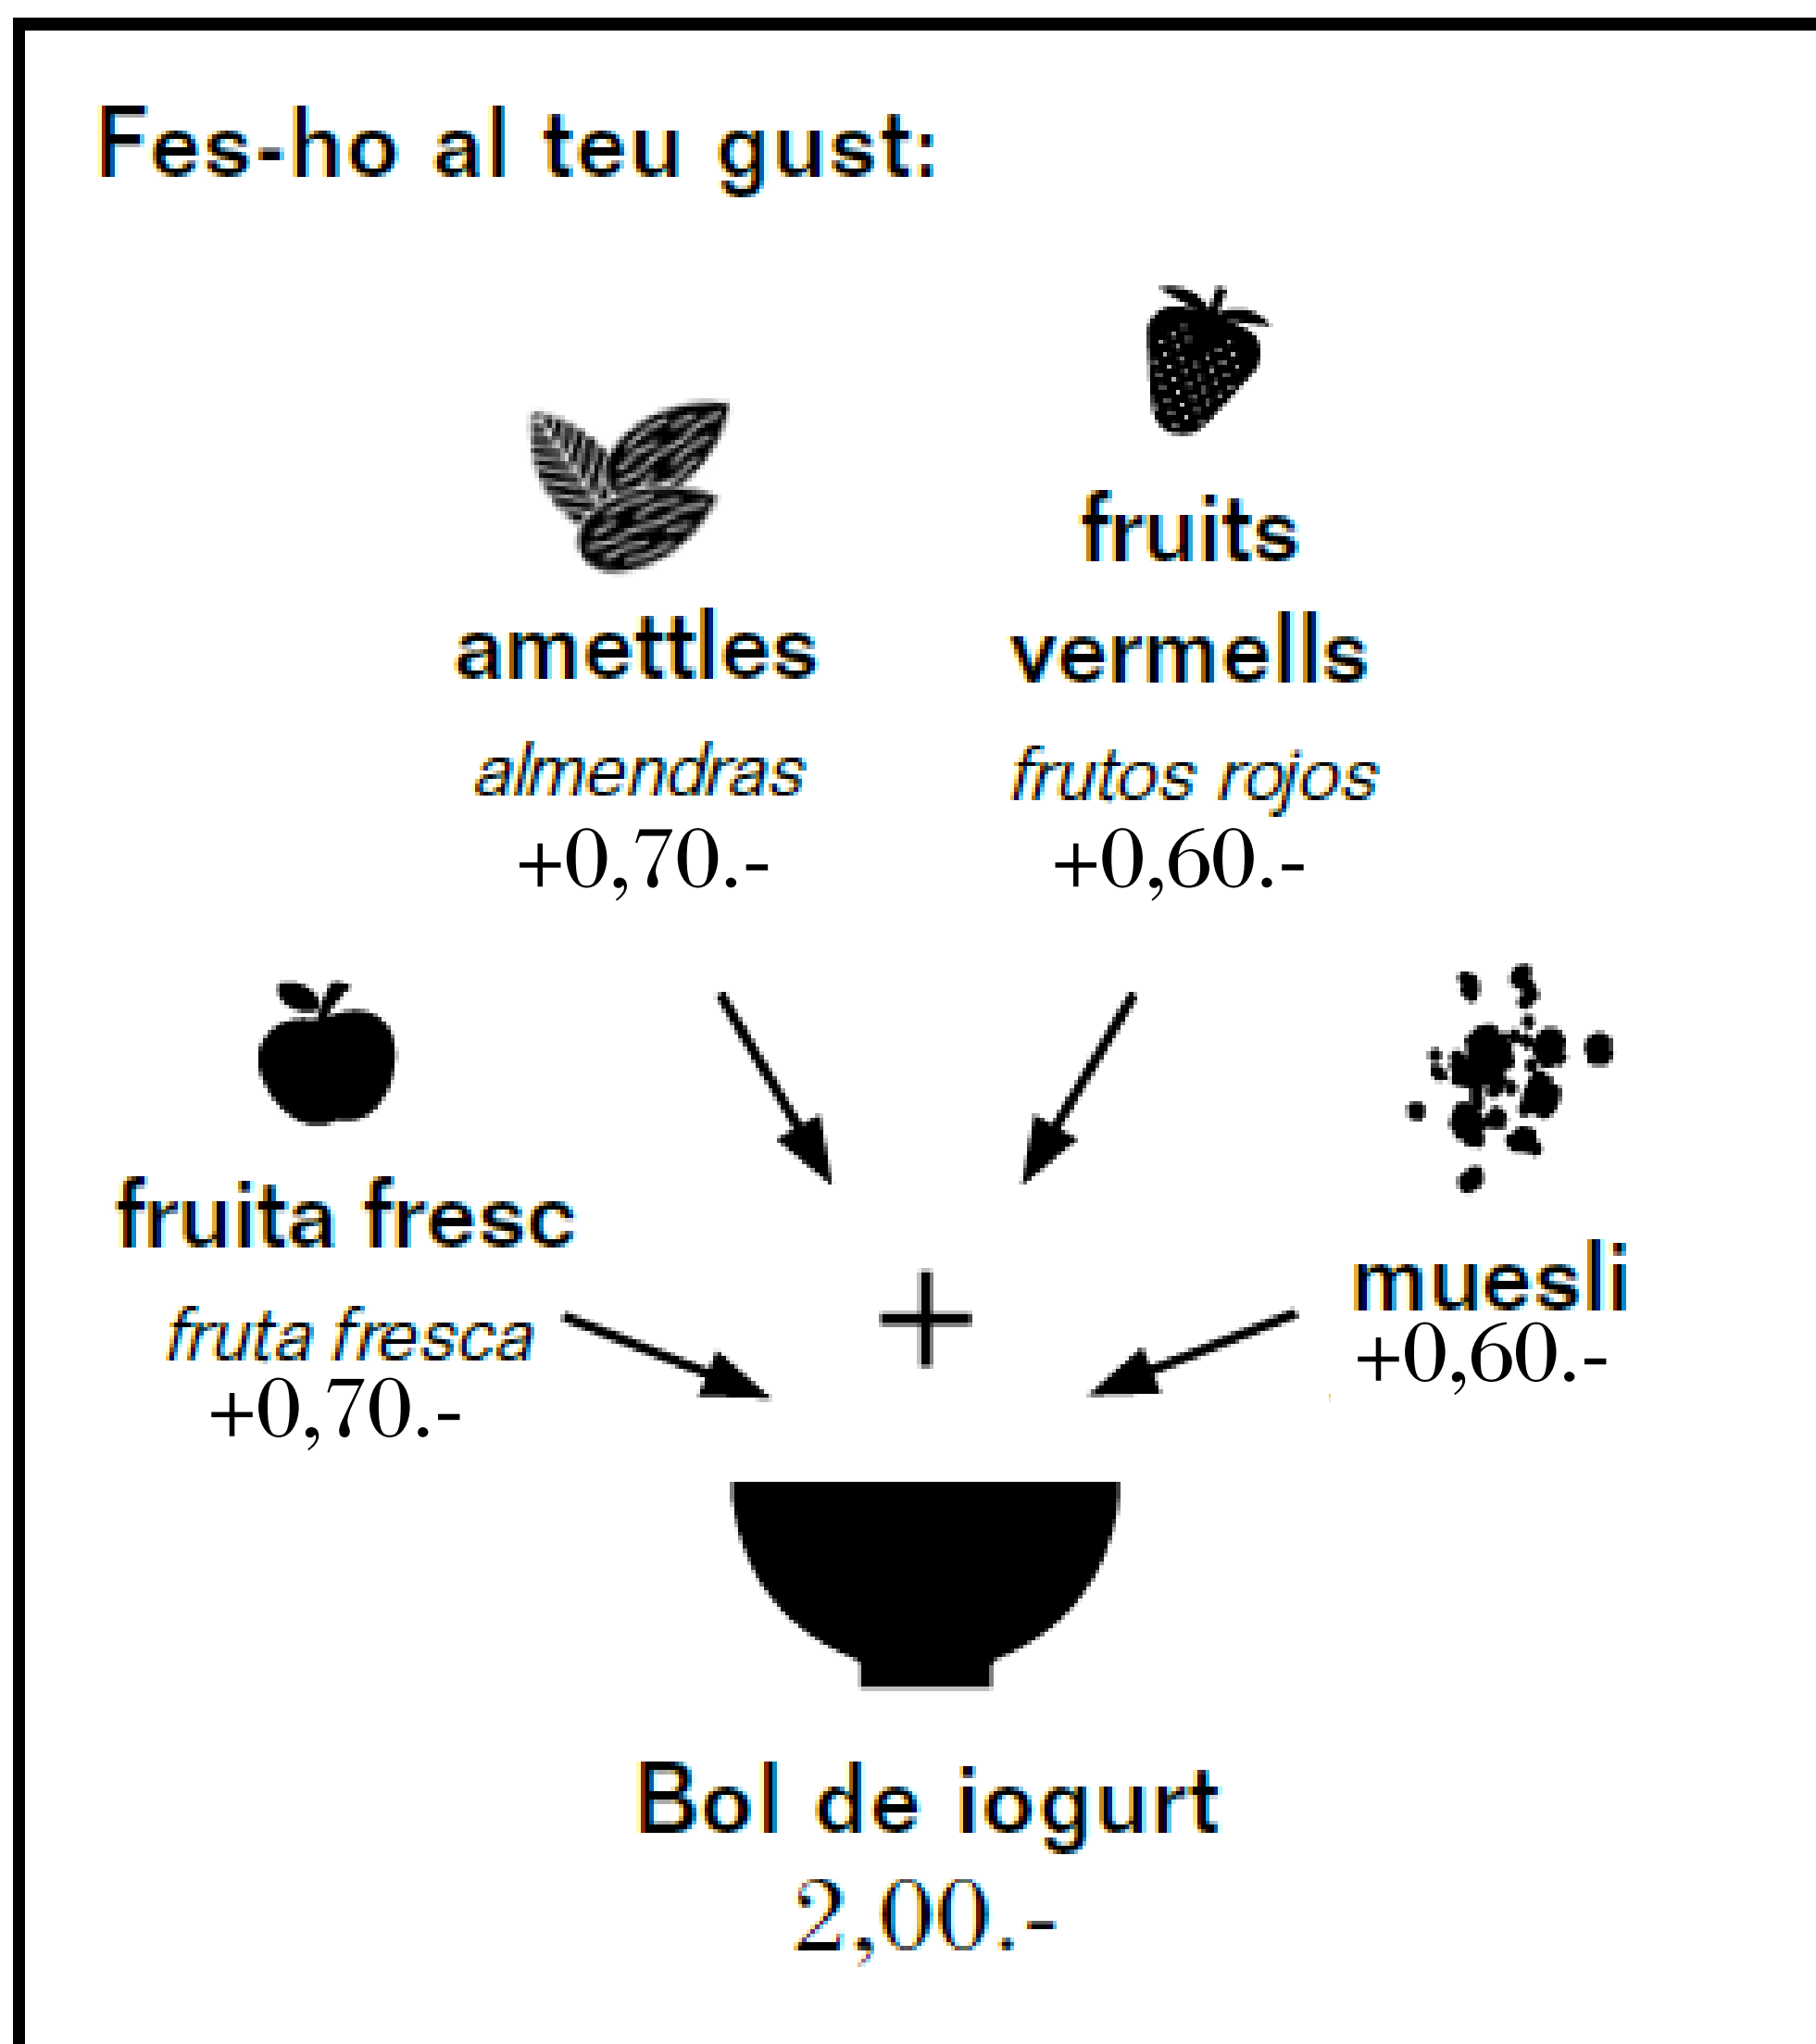

per despertar

_bol energètic

Suc de taronja natural 2,00.-
zumo de naranja natural

segueix-nos a instagram