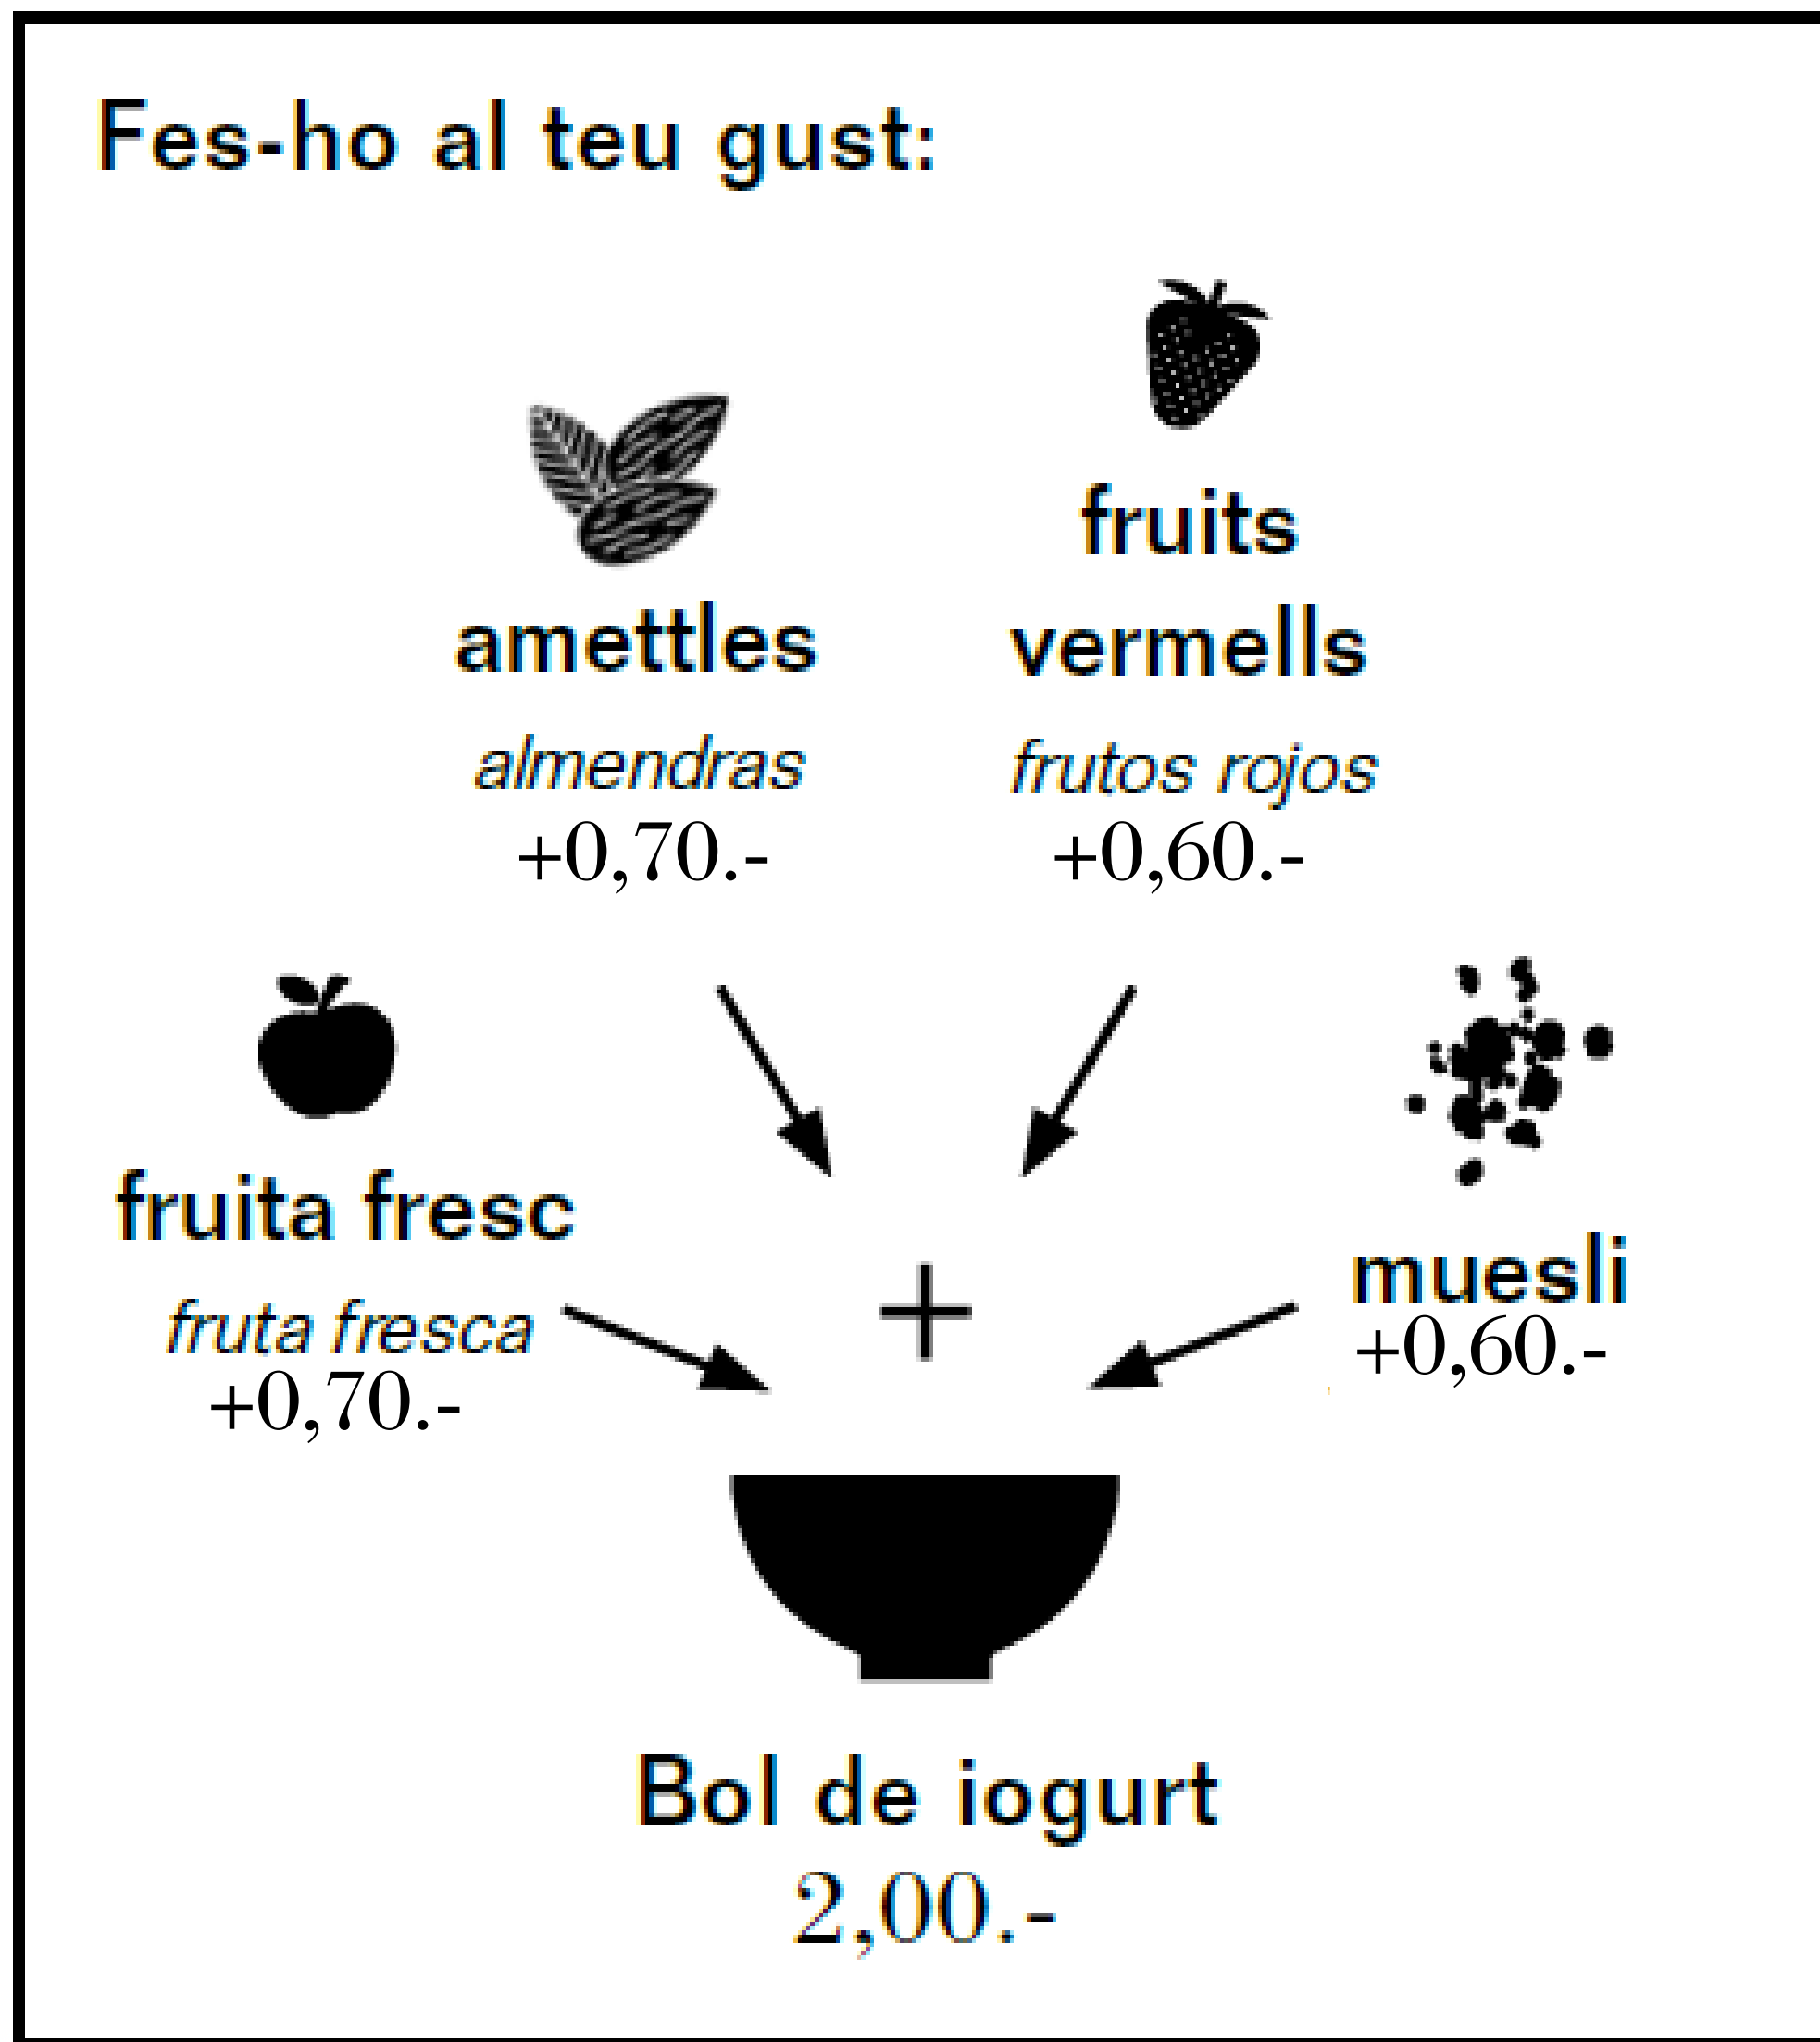

per despertar

_bol energètic

B O S À B È

RESTAURANTE

_cafès

- sol 1,20.-
- americà 1,30.-
- amb gel 1,30.-
- tallat 1,30.-
- amb llet 1,40.-
- capuccino 1,80.-
- sup llet avena 0,20.-