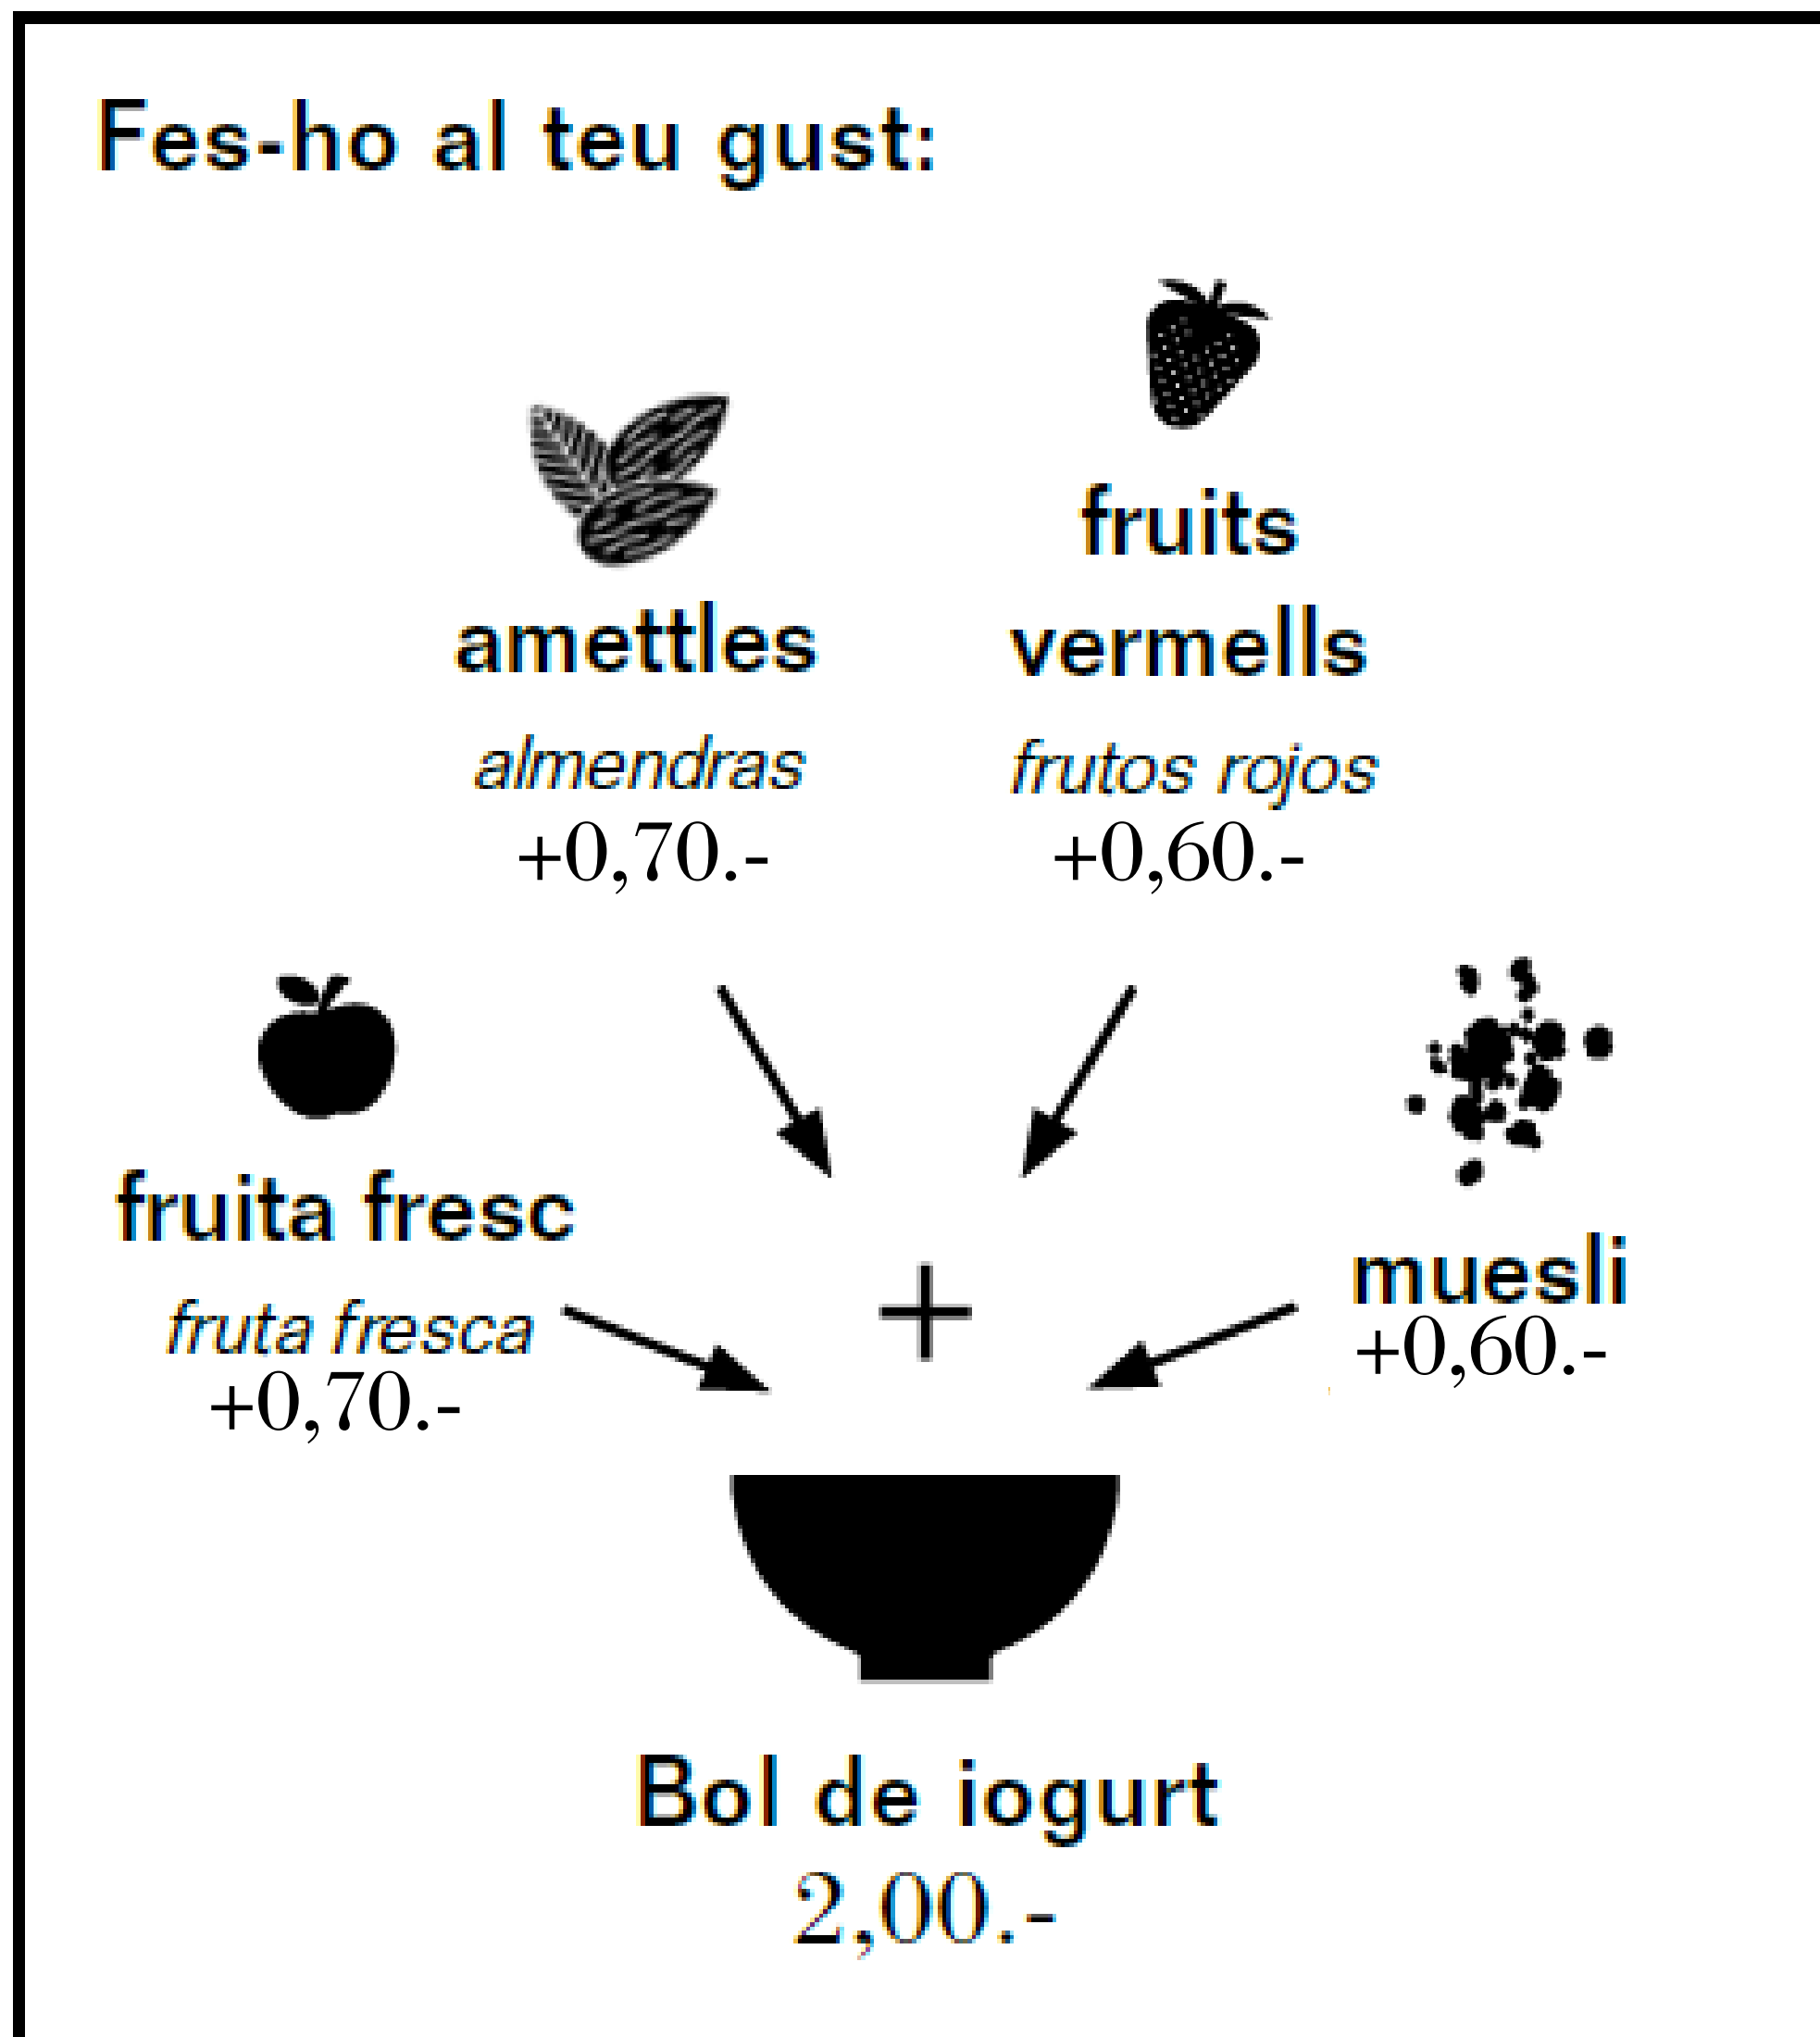

_vegetals

2,60.-

- salmó
- brie
- formatge fresc (queso fresco)
- tonyina

_entrepanes calents

- bikini 3,00.-
- pernil salat, brie, ruca 3,90.-
jamón del país, brie y rúcula
- mozzarella, albergínia, tomàquet, alfàbrega 3,90.-
mozzarella, berenjena. tomate y albahaca
- bacó formatge 3,70.-
bacón queso

per despertar

_bol energètic

B O S À B É

RESTAURANTE

_cafès

- sol 1,30.-
- americà 1,40.-
- amb gel 1,40.-
- tallat 1,40.-
- amb llet 1,50.-
- capuccino 1,90.-
- sup llet avena 0,20.-

_suc de taronja natural