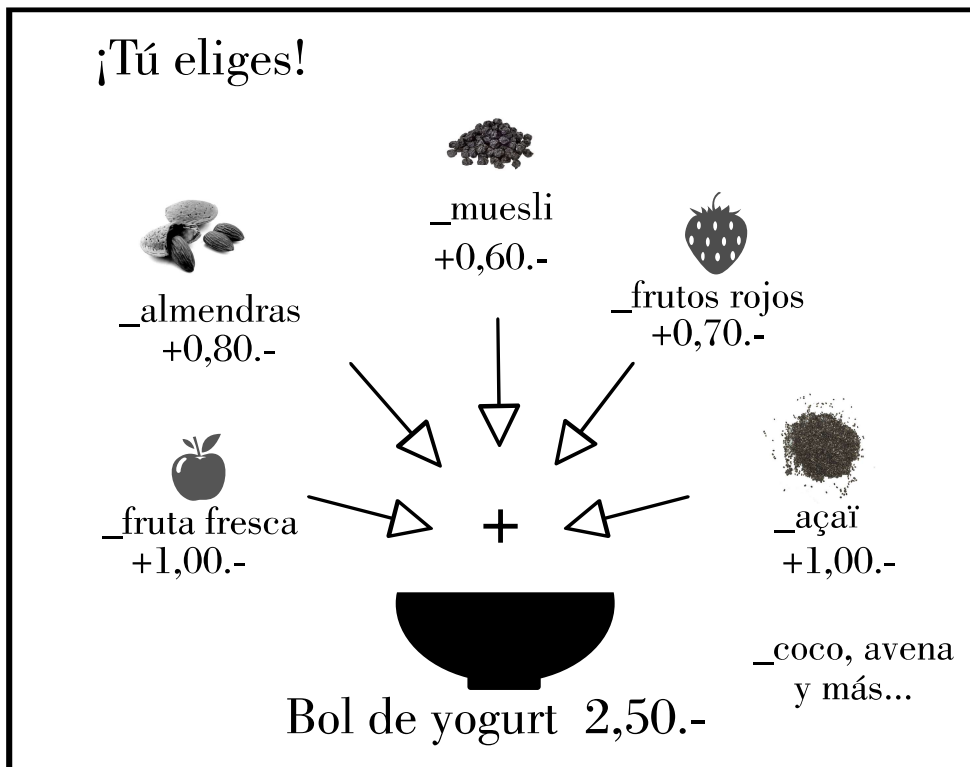

**pregunta sabores*

TOSTADAS INTEGRALES*

- mantequilla y mermelada		4,70.-
- tomate, jamón dulce y queso		5,50.-
	+	
- tomate y jamón del país		5,50.-
- tomate y aguacate		5,80.-

**pan ecológico*

_flautas

CLÁSICAS 3,10.-

- jamón del país
- jamón dulce y queso
- pavo y queso

VEGETALES 3,30.-

- salmón
- atún
- queso fresco
- pollo

_precios con IVA incluido

Dale tu cuerpo
alegría, energía

_bol energético

_smoothies

ideal para
deportistas

- Protein & Fit: 4,60.-
plátano, leche de almendras, yogurt, crema de cacahuete, chía y sirope de agave
- Fresh & Red: 4,30.-
frutos rojos, mango, leche de almendras, yogurt, chía y sirope de agave
- Green & Tasty: 4,30.-
kiwi, pepino, leche de almendras, yogurt, crema de cacahuete y sirope de agave